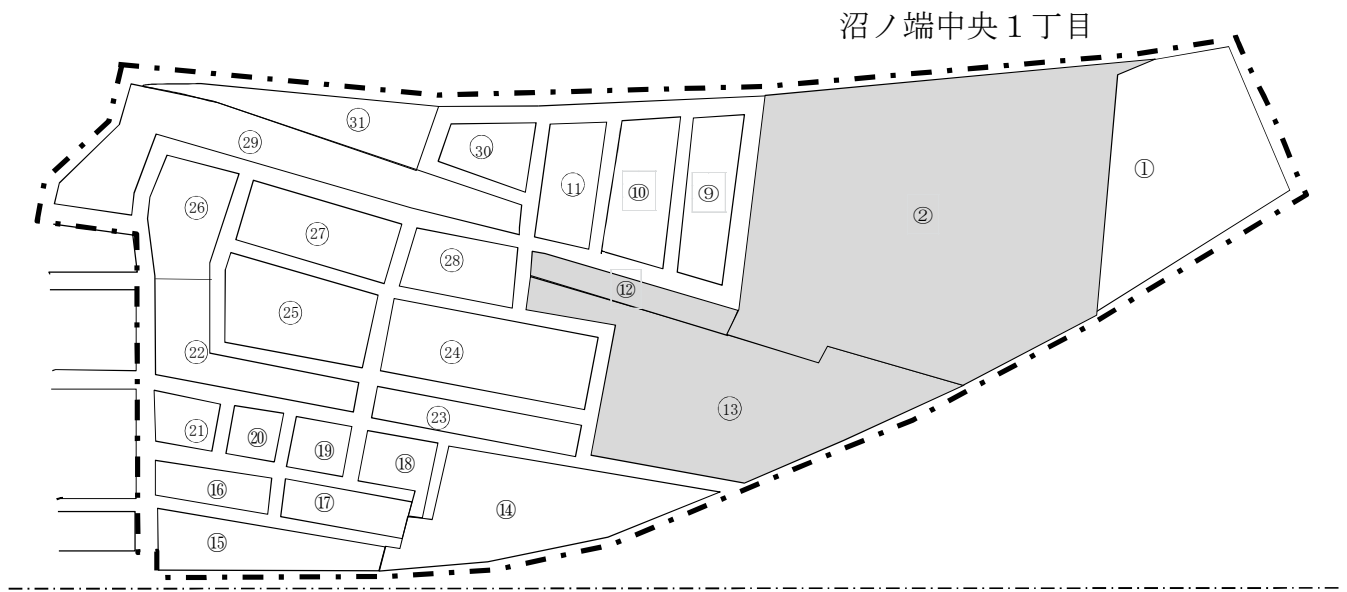

沼ノ端中央1丁目の住居表示街区変更図

変更前の街区符号

変更後の街区符号